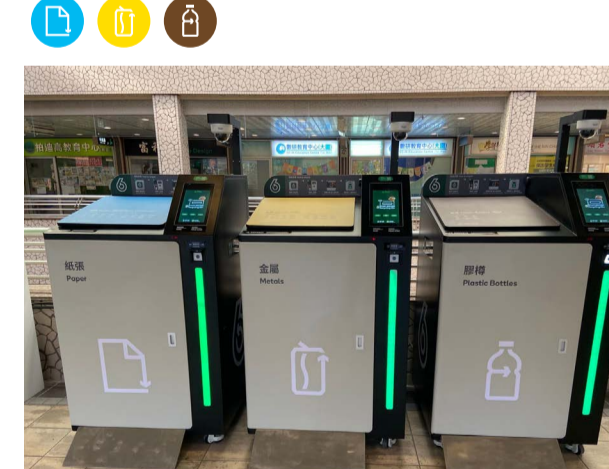

15 香港恒生大學袁炳濤校園羅許潔珊樓地下外
Outside G/F, Lo Hui Kit San Hong Kong
The Hang Kung Building, Yung Kung