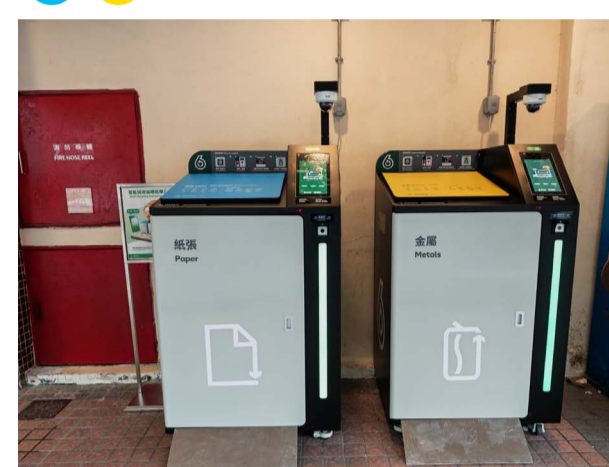

7 廣源商場4座地下中庭(近廣源郵政局)
Atrium, G/F, Block 4, Kwong Yuen Shopping Centre
(near Kwong Yuen Post Office)