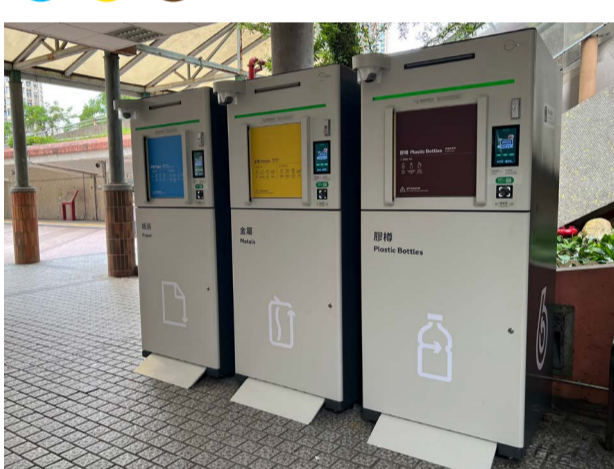

8 瀝源廣場1樓往瀝源街市行人通道 (近瀝源街市1號舖)
1/F Walkway to Lek Yuen Market (near stall No. 1)
Lek Yuen Plaza