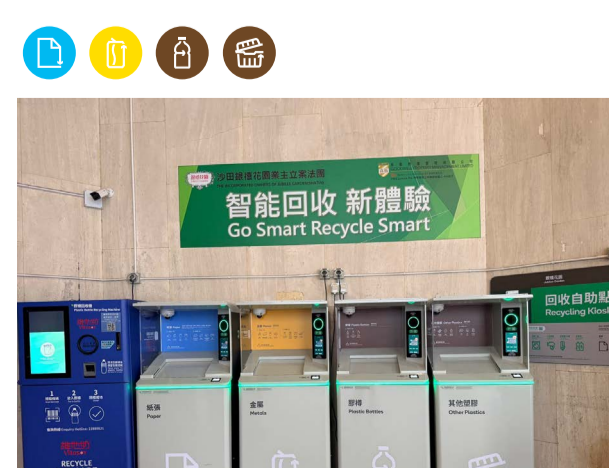

*只供該屋苑居民/該機構學生及教職員使用
For residents of the estate/students and teaching staff use only