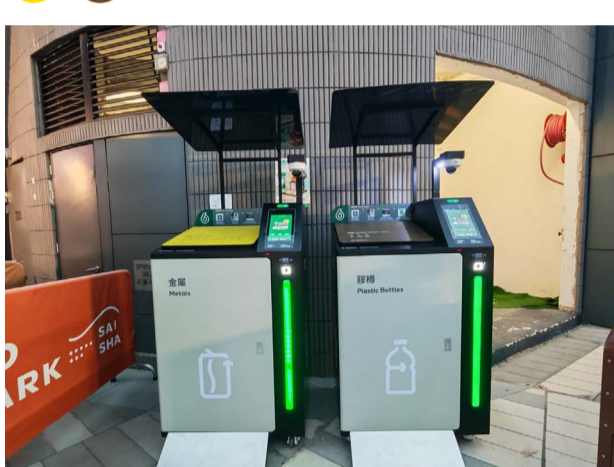

6 顯徑商場A翼地下近107舖外行人通道
Common Corridor near Shop No.107, Wing A,
Hin Keng Shopping Centre