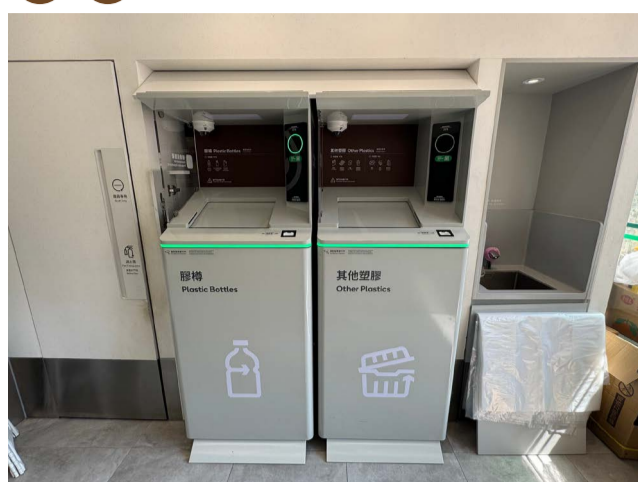

回收種類
Recyclables

使用智能回收箱時請遵循個別場地的開放時間及使用場地安排

Please follow the venue's opening hours and usage arrangement when using the smart recycling bins

紙張
Paper

金屬
Metals

膠樽
Plastic Bottles

其他塑膠
Other Plastics

玻璃樽
Glass Bottles

1. 1 綠在健明 - 健明邨明宇樓地下
   GREEN@KIN MING - G/F, Ming Yu House, Kin Ming Estate