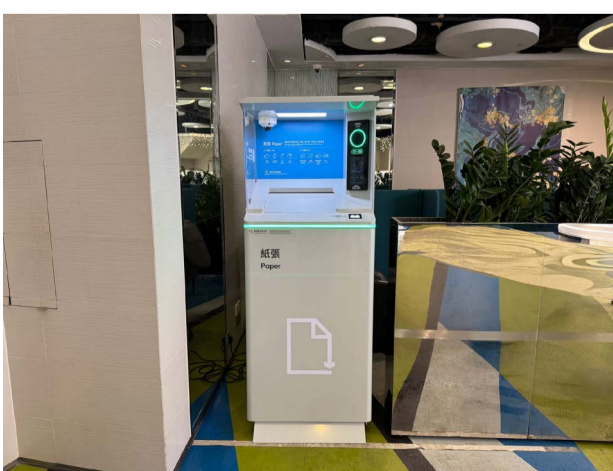

1. 7 富薈土瓜灣酒店地下 Me Zone
   G/F Me Zone, iclub To Kwa Wan Hotel

1. 8 澤安邨富澤樓地下
   G/F, Fu Chak House, Chak On Estate