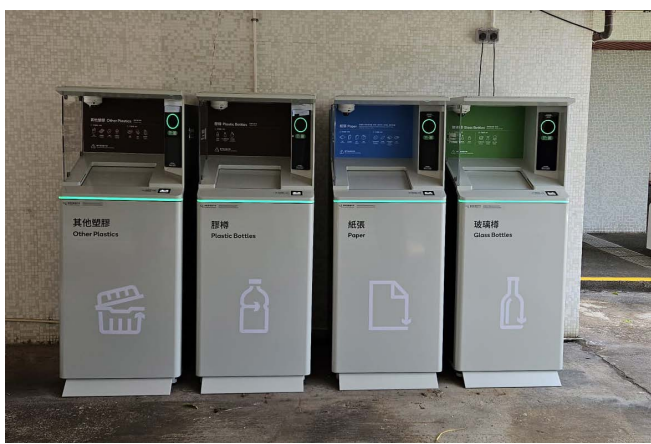

1. **3** 杏花邨(上邨)7座地下
   G/F, Block 7, Heng Fa Chuen (Podium Area)

1. **4** 杏花邨(下邨)24座地下
   G/F, Block 24, Heng Fa Chuen (Reclamation Area)