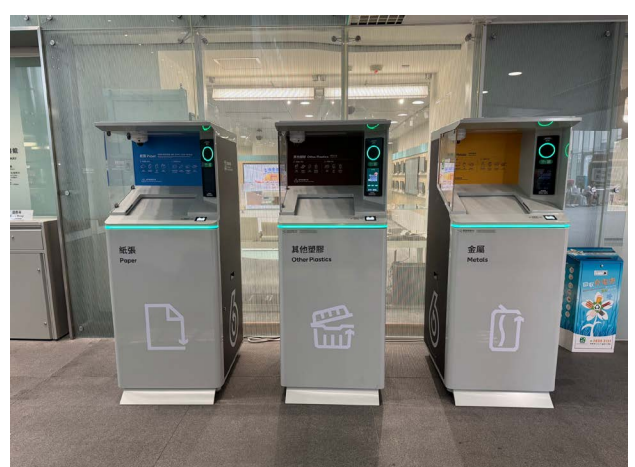

回收種類
Recyclables

使用智能回收箱時請遵循個別場地的開放時間及使用場地安排
Please follow the venue's opening hours and usage arrangement when using the smart recycling bins

1 海富中心2樓 (近金鐘廊行人通道)
2/F, Admiralty Centre (Footbridge to Queensway Plaza)

2 交易廣場第三期地下 (巴士總站旁)
G/F, Three Exchange Square (next to Bus Terminal)

3 富薈上環酒店地下停車場
G/F Carpark, iclub Sheung Wan Hotel

4 立法會綜合大樓地下大堂(近立法會餐廳)
Main Lobby (near the Cafeteria), G/F, Legislative Council Complex