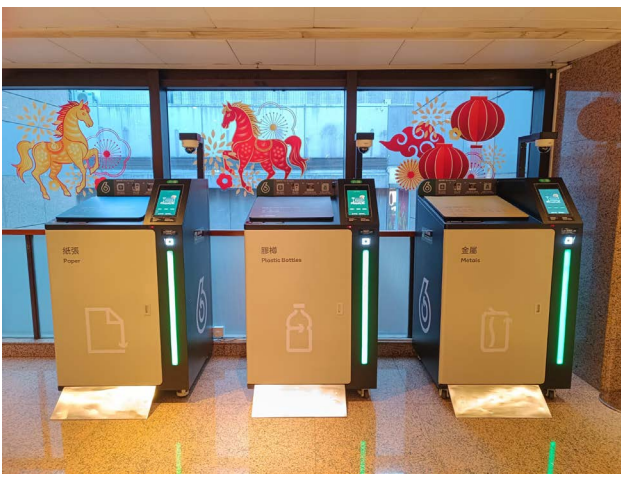

回收種類
Recyclables

使用智能回收箱時請遵循個別場地的開放時間及使用場地安排
Please follow the venue's opening hours and usage arrangement when using the smart recycling bins

1 海富中心2樓 (近金鐘廊行人通道)
2/F, Admiralty Centre (Footbridge to Queensway Plaza)

2 交易廣場第三期地下 (巴士總站旁)
G/F, Three Exchange Square (next to Bus Terminal)

3 富薈上環酒店地下停車場
G/F Carpark, iclub Sheung Wan Hotel

4 立法會綜合大樓地下大堂(近立法會餐廳)
Main Lobby (near the Cafeteria), G/F, Legislative Council Complex